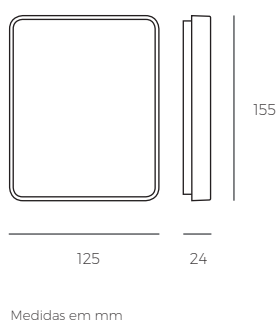

PRODUCTOS AUTA
100% MADE IN SPAIN

neos

Vídeoporteiros

o início de uma nova era

A Gama NEOS marca o começo de uma nova era em que o mais importante são as pessoas. Uma era em que a tecnologia e o design têm o único propósito de tornar tudo mais fácil para si.

Especificações

Teclas de navegação

Falar

Mute/tons

Auto acendimento

Botão auxiliar

Abertura de porta/
Chamada à central